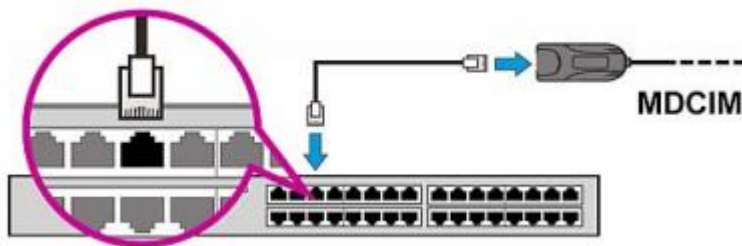

## Artikelnummern MasterConsole Digital LED 17" Tastaurschublade

RA-MCD-LED17116      17" LED mit LED Drawer und MCD KVM Switch combo, - 1 Benutzer – 16 Ports

### Computer Interfaces Modules (**CIM**)

RA-MDCIM-DVI              DVI video output + USB for Keyboard and mouse

RA-MDCIM-HDMI            HDMI video outout with HDMI Audio + USB for Keyboard and mouse

RA-MDCIM-DP              DP video output + USB for Keyboard and mouse

### MDUTP-VGA-KVM-Kombikabel

RA-MDUTP20-VGA          2m cable , VGA + USB + Audio

RA-MDUTP40-VGA          4m cable , VGA + USB + Audio

RA-MDUTP60-VGA          6m cable , VGA + USB + Audio

RA-MDUTP150-VGA        15m cable , VGA + USB + Audio